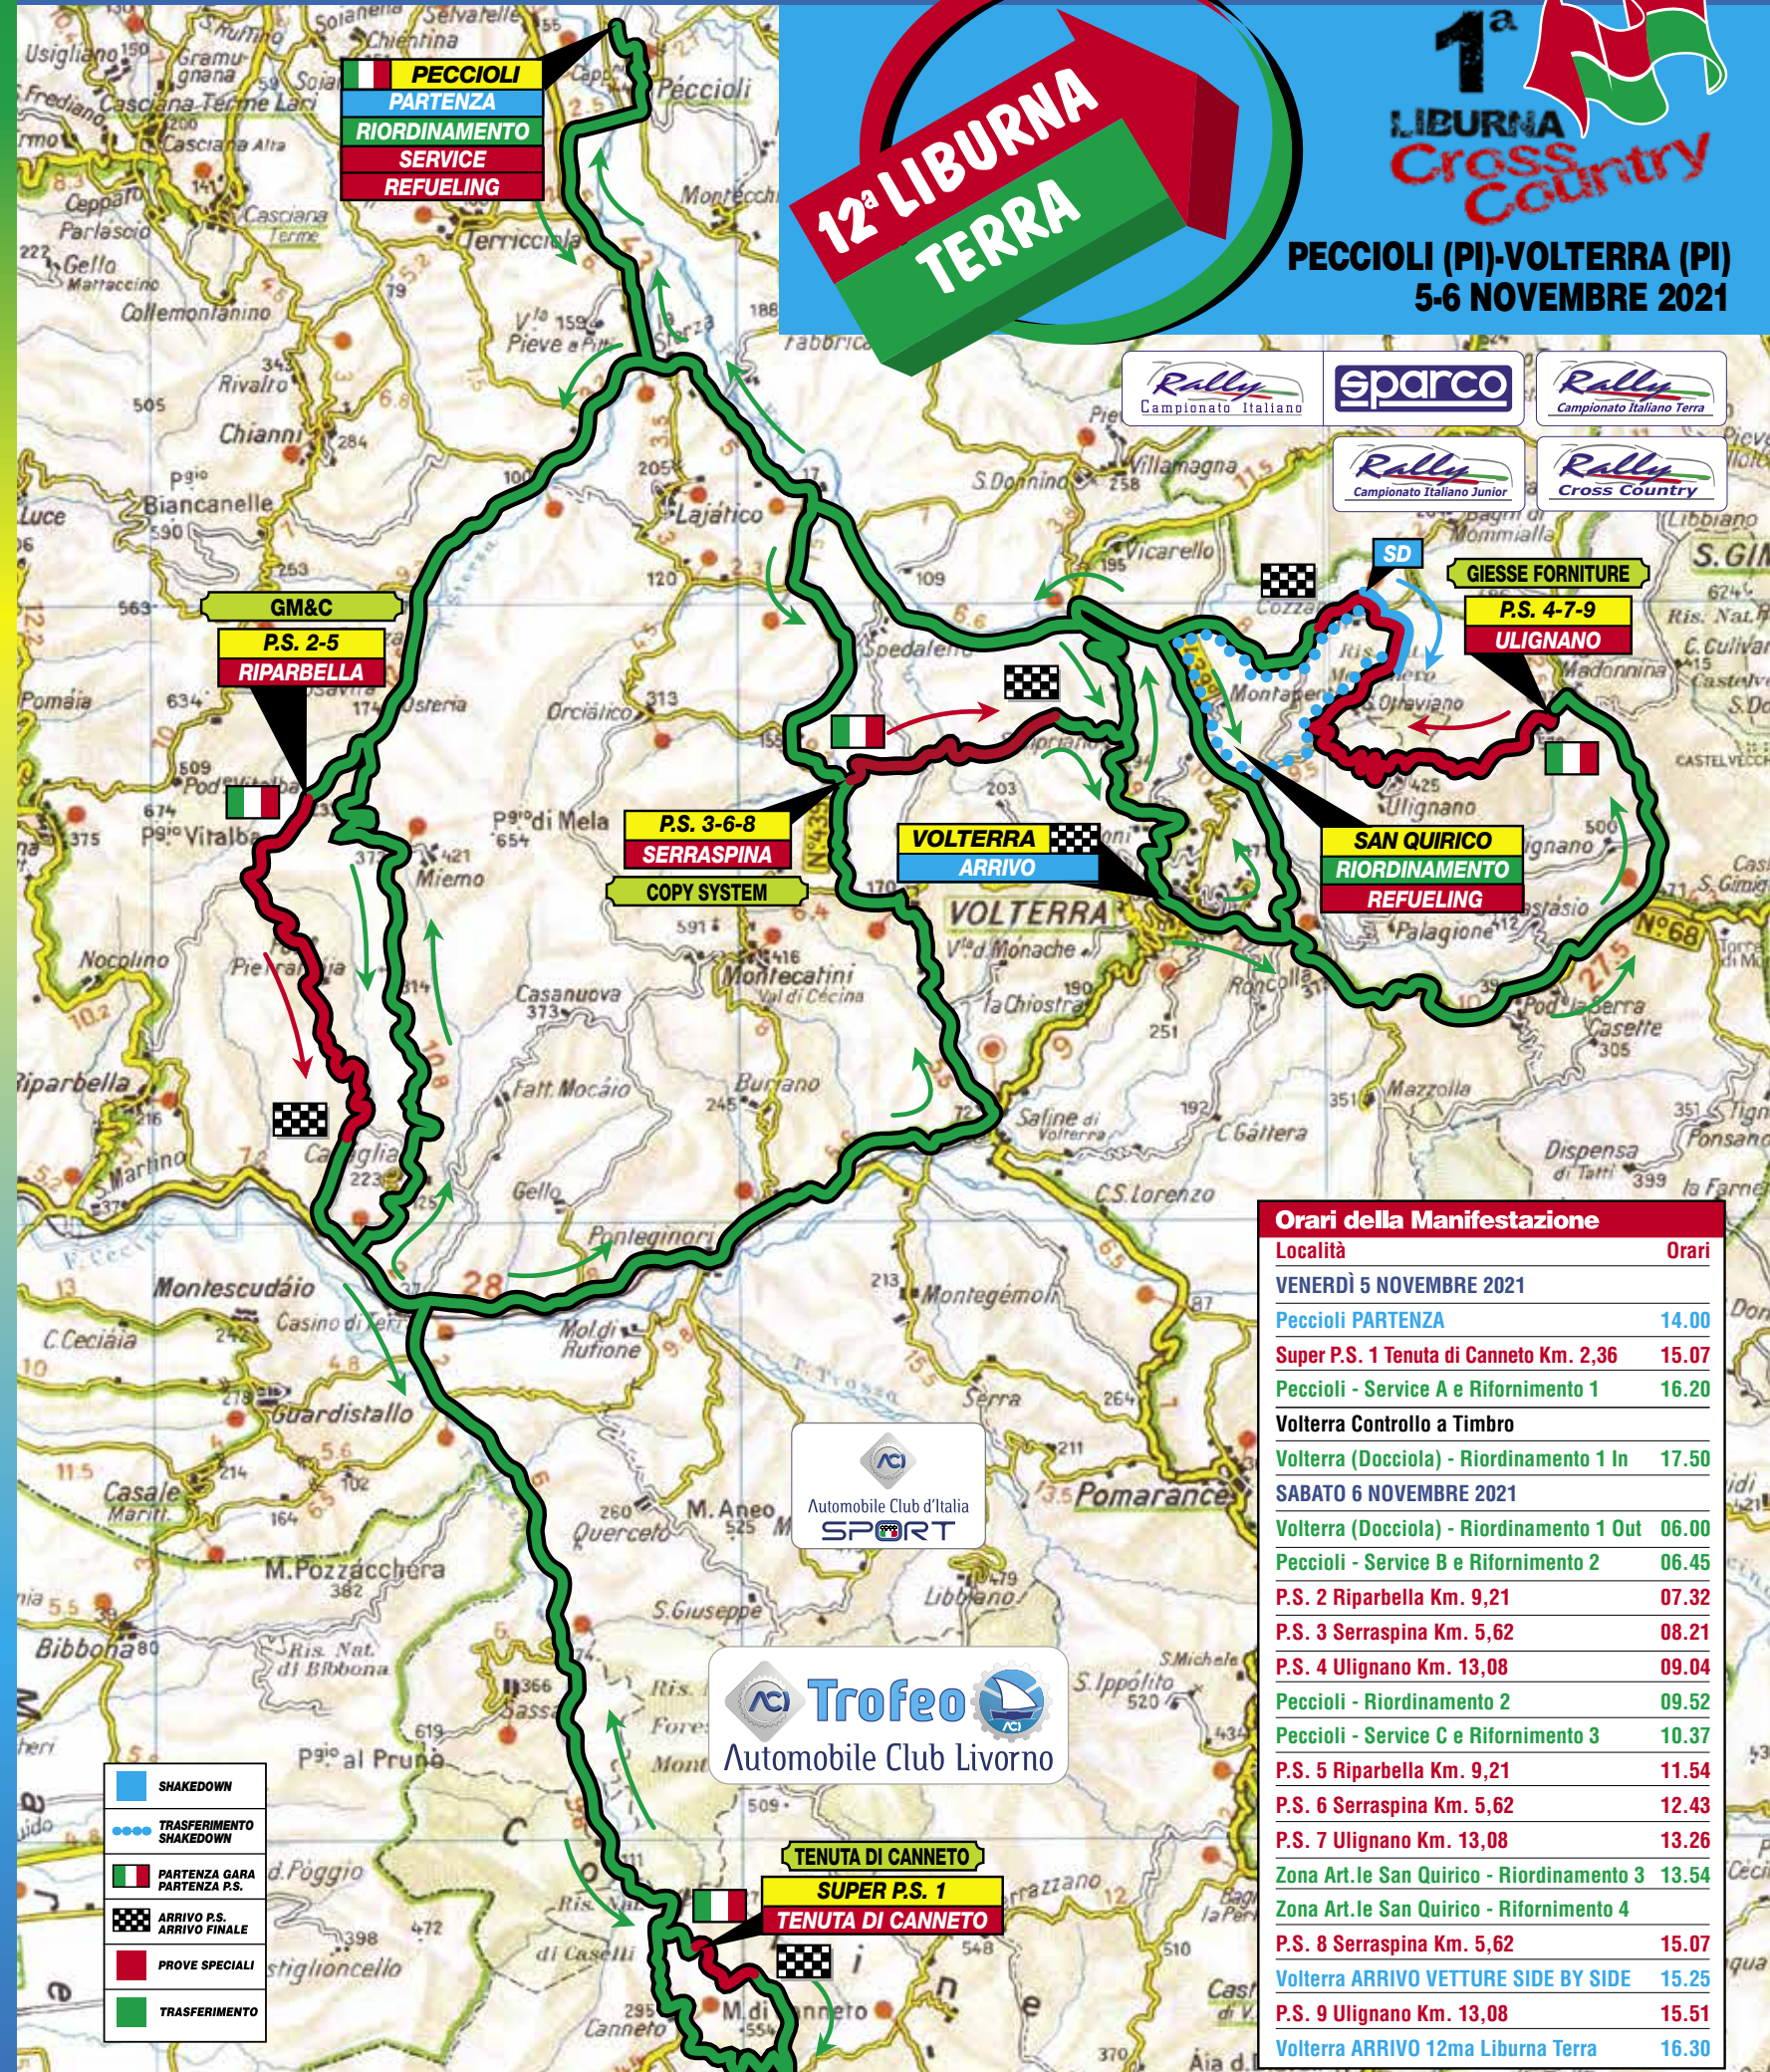

sara
ti assicura

Scuderia Livorno Rally & VALDELTA

12a LIBURNA TERRA

1a LIBURNA Cross Country
PECCIOLI (PI)-VOLTERRA (PI)
5-6 NOVEMBRE 2021

Rally Campionato Italiano Sparco Rally Campionato Italiano Terra Rally Campionato Italiano Junior Rally Cross Country

- SHAKEDOWN
- TRASFERIMENTO SHAKEDOWN
- PARTENZA GARA PARTENZA P.S.
- ARRIVO P.S. ARRIVO FINALE
- PROVE SPECIALI
- TRASFERIMENTO

Orari della Manifestazione	
Località	Orari
VENERDÌ 5 NOVEMBRE 2021	
Peccioli PARTENZA	14.00
Super P.S. 1 Tenuta di Canneto Km. 2,36	15.07
Peccioli - Service A e Rifornamento 1	16.20
Volterra Controllo a Timbro	
Volterra (Dociola) - Riordinamento 1 In	17.50
SABATO 6 NOVEMBRE 2021	
Volterra (Dociola) - Riordinamento 1 Out	06.00
Peccioli - Service B e Rifornamento 2	06.45
P.S. 2 Riparbella Km. 9,21	07.32
P.S. 3 Serraspina Km. 5,62	08.21
P.S. 4 Ulignano Km. 13,08	09.04
Peccioli - Riordinamento 2	09.52
Peccioli - Service C e Rifornamento 3	10.37
P.S. 5 Riparbella Km. 9,21	11.54
P.S. 6 Serraspina Km. 5,62	12.43
P.S. 7 Ulignano Km. 13,08	13.26
Zona Art.le San Quirico - Riordinamento 3	13.54
Zona Art.le San Quirico - Rifornamento 4	14.30
P.S. 8 Serraspina Km. 5,62	15.07
Volterra ARRIVO VETTURE SIDE BY SIDE	15.25
P.S. 9 Ulignano Km. 13,08	15.51
Volterra ARRIVO 12ma Liburna Terra	16.30